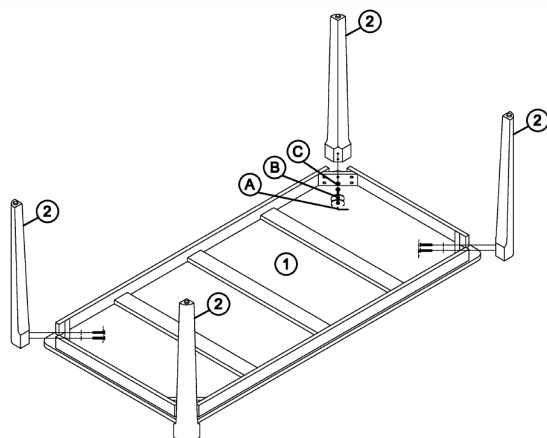

URBAN BARN

GOODWIN DINING TABLE / TABLE GOODWIN ASSEMBLY INSTRUCTIONS / INSTRUCTIONS D'ASSEMBLAGE

① TABLE TOP/ DESSUS DE TABLE = 1 PC

② LEG/PATTE DE TABLE = 4 PCS

A	Allen key / Clé Allen K4		1 pc
B	Bolt / Boulon M8x50		8 pcs
C	Flat washer / Rondelle plate		8 pcs

STEP 1 ÉTAPE 1

- DO NOT TIGHTEN BOLTS UNTIL THE FINAL STAGE TO ENSURE PROPER ALIGNMENT
- NE PAS SERRER LES BOULONS AVANT L'ÉTAPE FINALE AFIN D'ASSURER UN ALIGNEMENT ADÉQUAT.

STEP 2 ÉTAPE 2